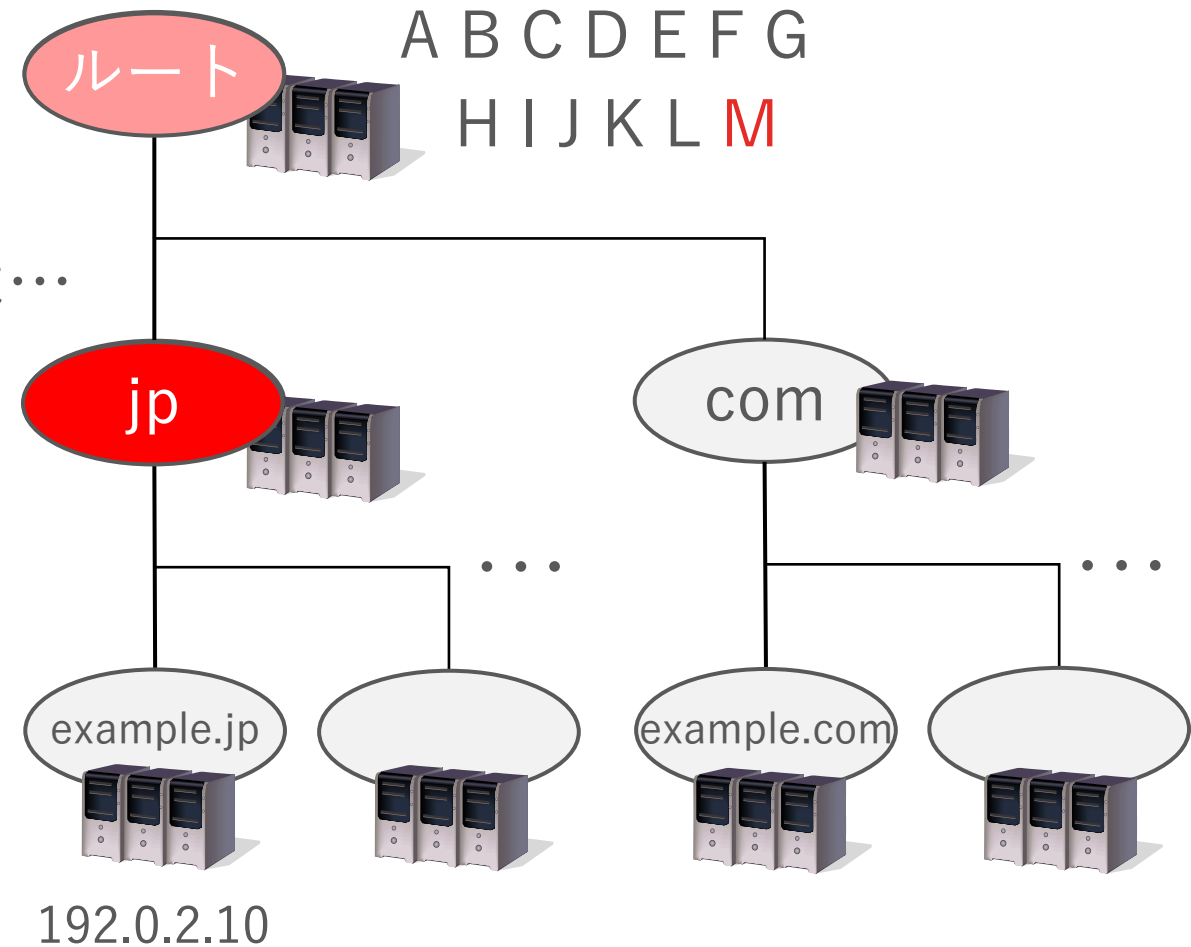

JPRSが担っているのは…

このうち、**jPRS** が運用しているのは…

- 「jp」の権威DNSサーバー
- 「Mルートサーバー」
  (WIDEプロジェクトと共同運用)