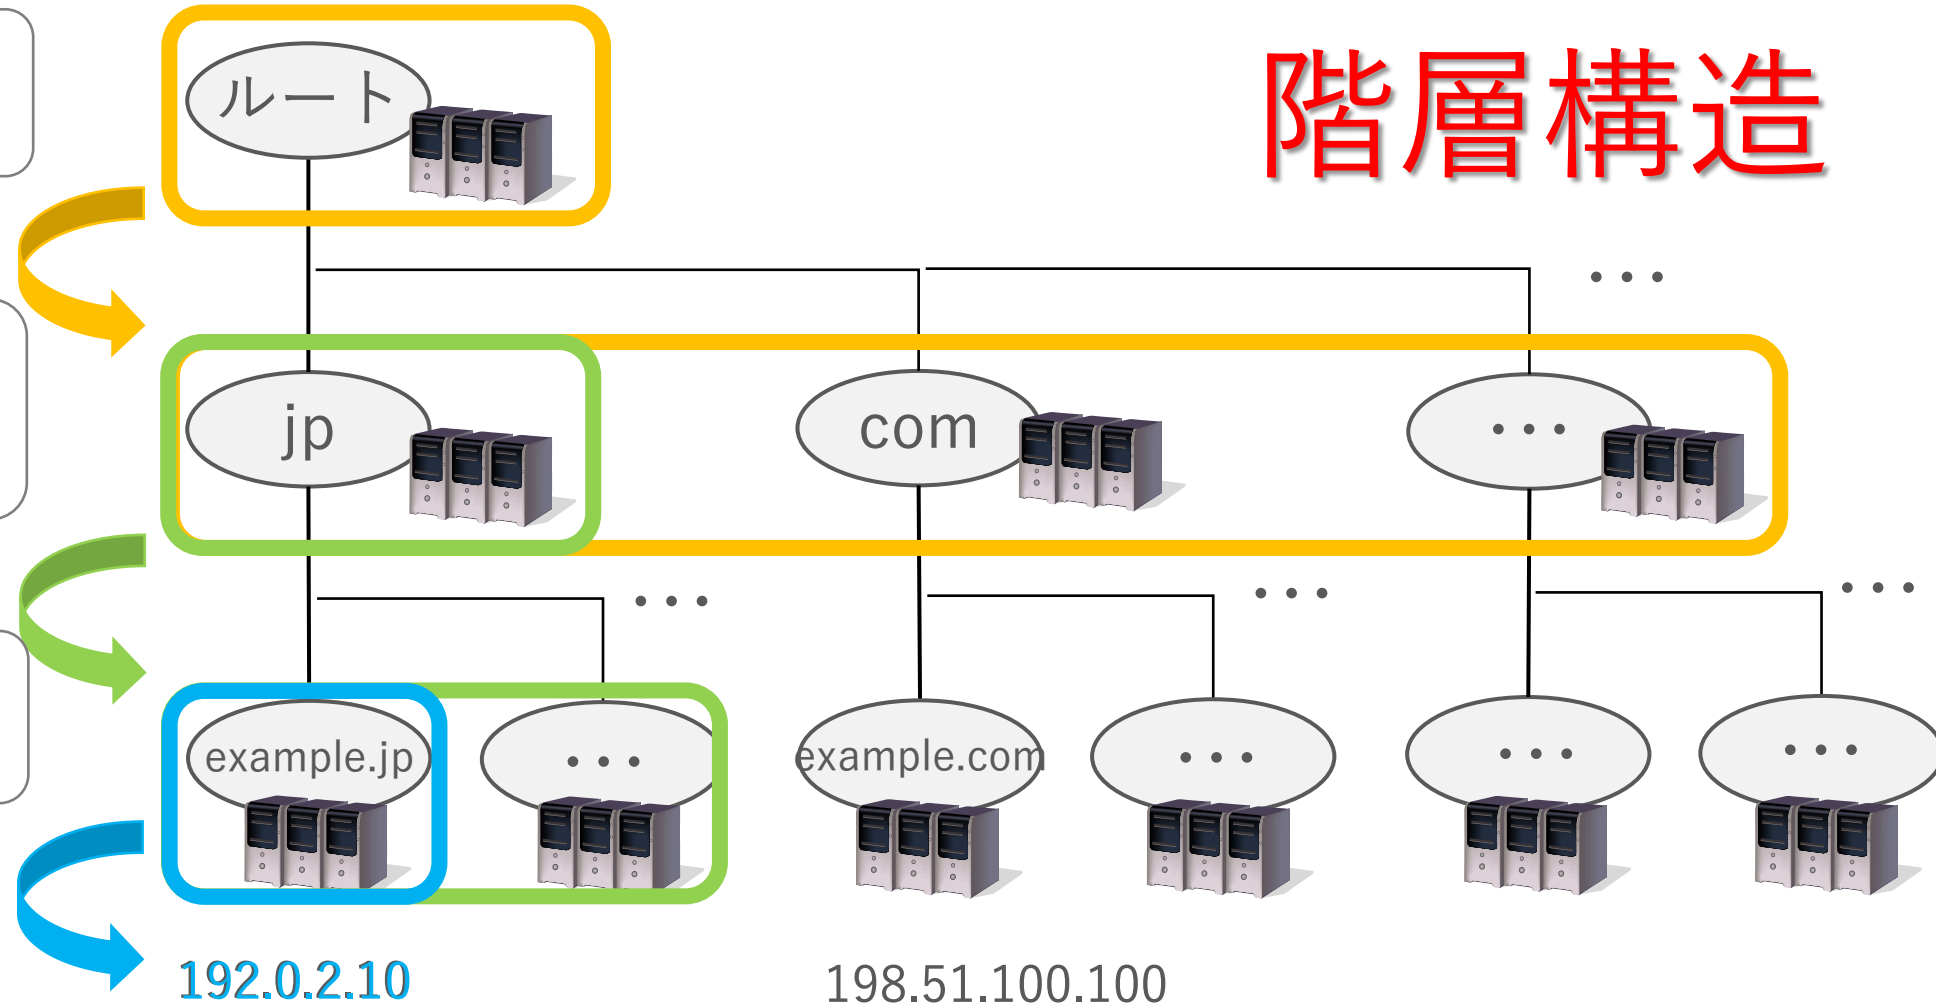

(2025年時点／出典：NetCraft)

IPアドレスはネットワーク管理者が割り当てる

ネットワークを管理する人

117.104.133.164

192.0.2.1

IPアドレスは覚えにくくて使いにくい

ネットワークを管理する人

アクセス先のIPアドレスは
117.104.133.164です。

jprs.jpのIPアドレスは117.104.133.164です。

ドメイン名はどう管理されている？

1カ所で管理するには数が多過ぎる

ドメイン名は手分けして管理されている

階層構造

ルートサーバーは
jpやcomのサーバー情報

末尾にjpが付くドメイン
名のサーバーの情報

各組織内のサーバーは
その対応付け